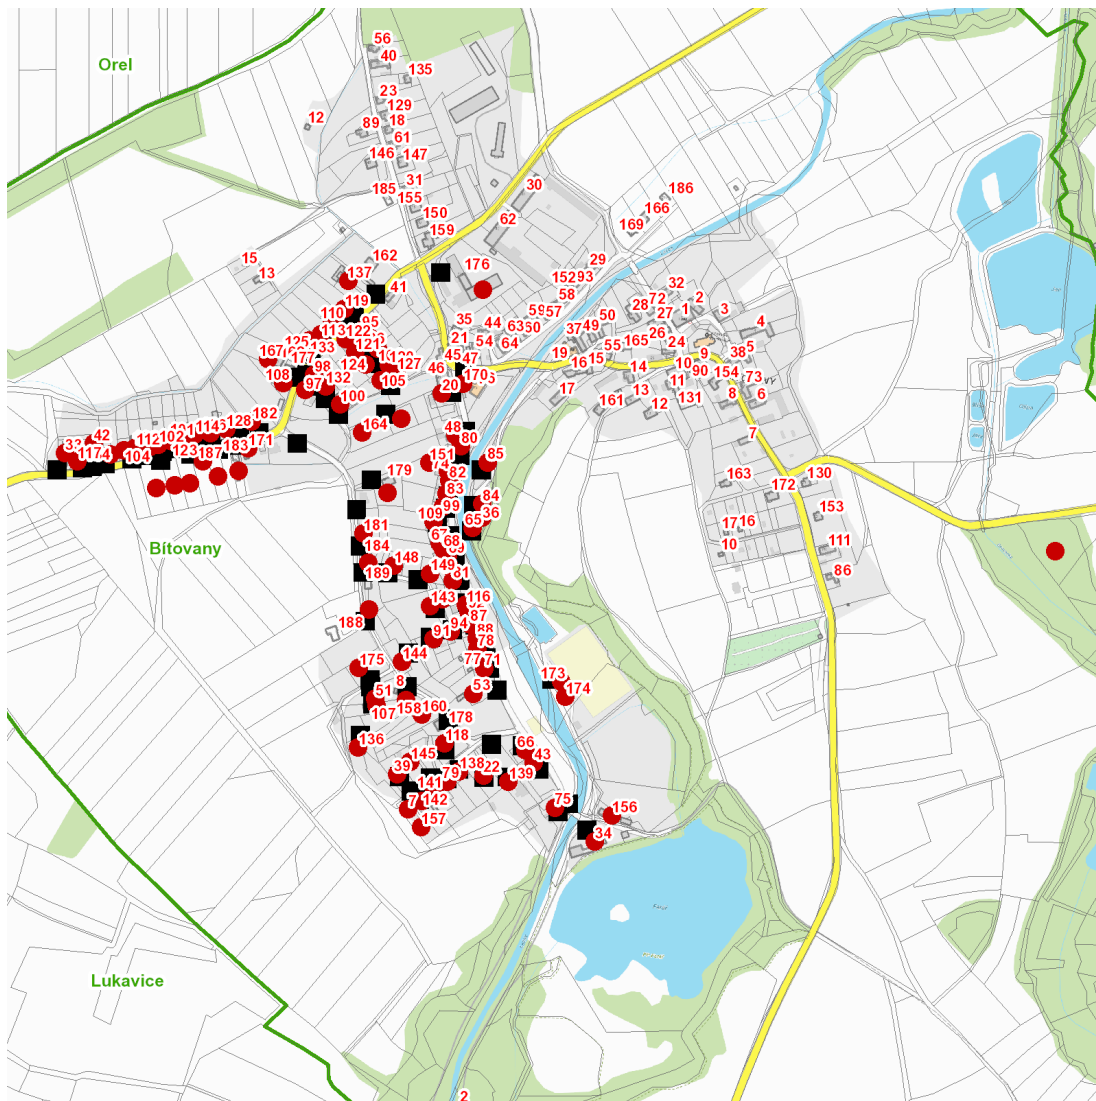

dne **19. 7. 2022** od **7:30** do **19:00** hodin

Plánovaná odstávka zahrnuje tyto lokality:**Bítovany (okres Chrudim)**

č. p. 20, 22, 33, 34, 36, 39, 42, 43, 48, 51, 53, 65-71, 74, 75, 77-85, 87, 88, 91, 92, 94-110, 112, 113, 114, 116-128, 132, 133, 134, 136, 137, 138, 139, 141-145, 148, 149, 151, 156, 157, 158, 160, 164, 167, 170, 171, 173, 174, 175, 181, 182, 187

č. ev. 7

kat. území **Bítovany** (kód **604895**): **parcelní č.** 174, 195, 213, 531/1, 533/6, 533/8, 537/101, 537/104, 537/106, 537/107, 537/108, 548/9

UPOZORNĚNÍ

Dotčené zařízení distribuční soustavy je nutné i v době odstávky považovat za zařízení pod napětím, a proto vás žádáme o dodržení všech zásad bezpečnosti a provedení opatření potřebných k zamezení případných škod na zdraví a majetku. | Provozovatelé výroben elektřiny jsou povinni zajistit přerušení dodávky elektřiny z výroby do vypnutého úseku distribuční soustavy.

NEJDE VÁM ELEKTŘINA...

TIP: Registrujte se zdarma na www.cezdistribuce.cz/sluzba a informace o odstávkách elektřiny budete dostávat e-mailem nebo SMS. U poruch zasíláme SMS s předpokládanou dobou obnovení dodávek. | Aktuální stav dodávek elektřiny na konkrétní adrese zjistíte snadno, rychle a bez registrace na portále **Bez Štávy** (www.bezstavy.cz).

dne 19. 7. 2022 od 7:30 do 19:00 hodin**Orientační mapový podklad odstávkou dotčených lokalit****VYSVĚTLIVKY**

- – adresy dotčené odstávkou elektřiny
- – místa připojení k elektrické síti dotčená odstávkou