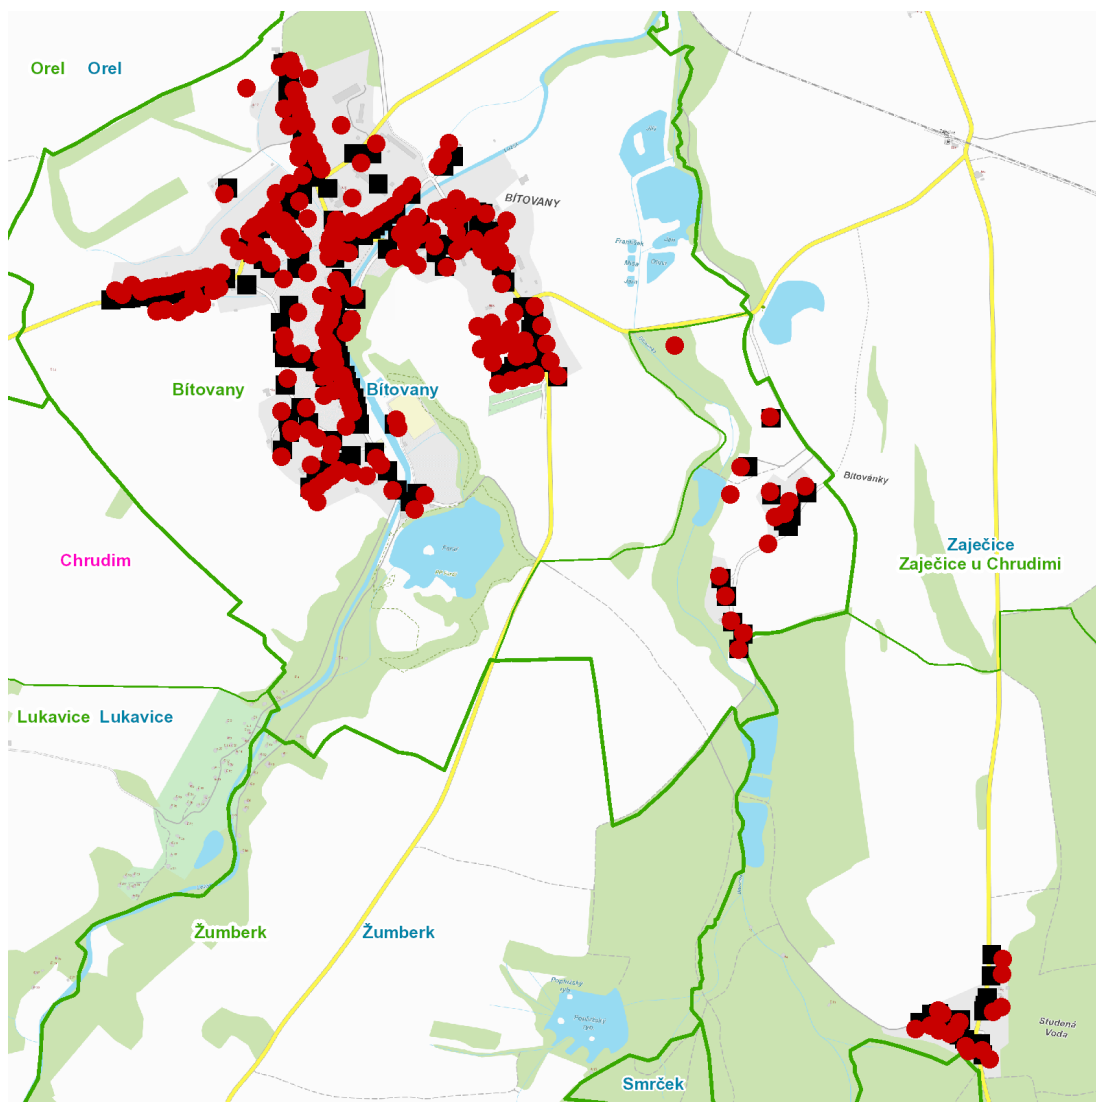

dne **15. 5. 2024** od **7:30** do **15:30** hodin

Plánovaná odstávka zahrnuje tyto lokality:**Bítovany (okres Chrudim)**část obce **Bítovánky**

č. p. 1-12

č. ev. 11

část obce **Bítovany**č. p. 1-12, 14-24, 26-38, 40-48, 50, 51, 53-89, 91-114, 116-130, 132-139, 141-162, 164, 165, 166, 167,
169-175, 178, 181-185, 187, 194

č. ev. 7, 13, 16, 17

kat. území **Bítovany** (kód **604895**): **parcelní č.** 1, 97/16, 136, 140/37, 174, 194, 195, 213, 245/4, 245/5, 245/7,
245/8, 245/10, 245/13, 245/24, 245/26, 245/33, 245/39, 245/41, 245/42, 245/43, 245/44, 245/45, 531/1, 533/6,
537/104, 537/106, 537/107, 537/108, 537/109, 548/9, 549/23, 554/92, 570/10, 570/13, 590**Zaječice (okres Chrudim)**část obce **Studená Voda**

dne 15. 5. 2024 od 7:30 do 15:30 hodin**Orientační mapový podklad odstávkou dotčených lokalit****VYSVĚTLIVKY**

- – adresy dotčené odstávkou elektřiny
- – místa připojení k elektrické síti dotčená odstávkou