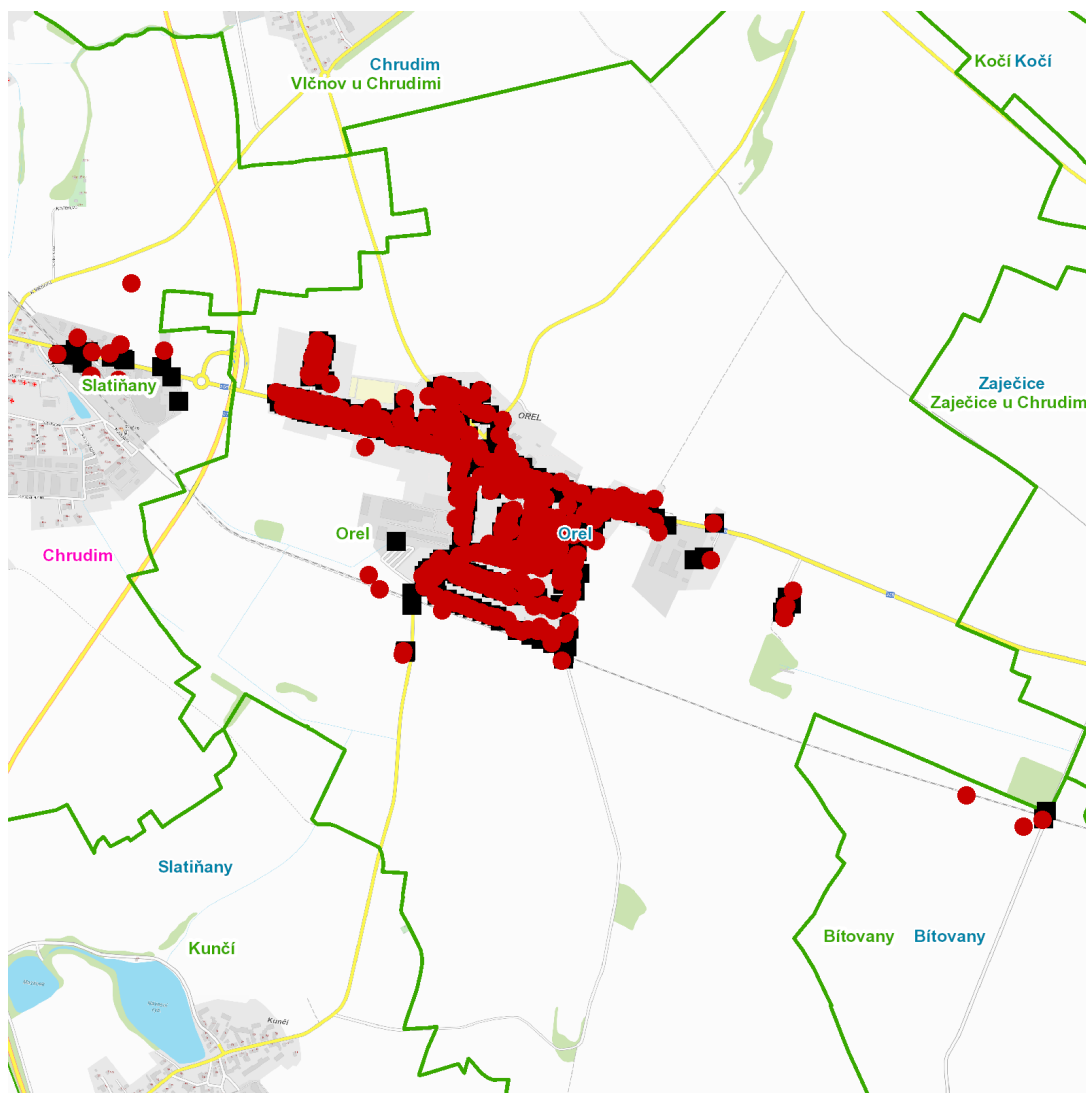

dne **9. 4. 2024** od **7:30** do **18:30** hodin

Plánovaná odstávka zahrnuje tyto lokality:**Bitovany** (okres Chrudim)

č. p. 52, 180

kat. území **Bitovany** (kód **604895**): **parcelní č.** 618/1**Orel** (okres Chrudim)

č. p. 1-9, 11-26, 29-56, 58, 59, 60, 61, 63-153, 155-177, 179-191, 193-228, 230, 231, 232, 233, 235-251, 254, 256, 257, 259, 260, 261, 263-267, 270, 271, 272, 274, 275, 276, 278, 281, 283, 288, 290, 291

dne **9. 4. 2024** od **7:30** do **18:30** hodin**Orientační mapový podklad odstávkou dotčených lokalit****VYSVĚTLIVKY**

- – adresy dotčené odstávkou elektřiny
- – místa připojení k elektrické síti dotčená odstávkou